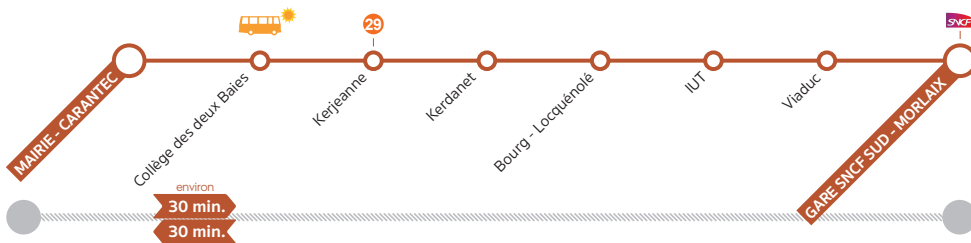

28 CARANTEC <> MORLAIX • Horaires été 2024 ☀

Du 06/07/24 au 01/09/24

Ligne de plage

Bus estival Carantec P46.

Correspondance gratuite avec le bus estival du 6 juillet au 30 août inclus.

29 Correspondance à Kerjeanne avec la ligne BreizhGo 29 Morlaix - Roscoff

		LàS	LàD	LàD	LàD	LàD	LàD	LàD	LàD
CARANTEC	Mairie (*)	08:25 (*)	-	-	-	-	-	-	18:50
CARANTEC	Collège des deux Baies	08:30	10:40	12:00	13:35	14:55	16:05	17:15	18:55
CARANTEC	Kerjeanne	08:33	-	-	-	-	-	-	-
CARANTEC	Kerdanet	08:35	10:43	12:03	13:38	14:58	16:08	17:18	18:58
LOCQUÉNOLE	Bourg	08:41	10:49	12:09	13:44	15:04	16:14	17:24	19:04
MORLAIX	IUT	08:50	10:58	12:18	13:53	15:13	16:23	17:33	19:13
MORLAIX	Viaduc	08:52	11:00	12:20	13:55	15:15	16:25	17:35	19:15
MORLAIX	Gare SNCF Sud	09:02	11:10	12:30	14:05	15:25	16:35	17:45	19:25

		LàS	LàD	LàD	LàD	LàD	LàD	LàD	LàD	V
MORLAIX	Gare SNCF Sud	07:45	10:05	11:20	13:00	14:20	15:30	16:40	18:10	20:15
MORLAIX	Viaduc	07:55	10:15	11:30	13:10	14:30	15:40	16:50	18:20	20:25
MORLAIX	IUT	07:57	10:17	11:32	13:12	14:32	15:42	16:52	18:22	20:27
LOCQUÉNOLE	Bourg	08:06	10:26	11:41	13:21	14:41	15:51	17:01	18:31	20:36
CARANTEC	Kerdanet	08:12	10:32	11:47	13:27	14:47	15:57	17:07	18:37	20:42
CARANTEC	Kerjeanne	08:14	-	-	-	-	-	-	-	-
CARANTEC	Collège des deux Baies	08:17	10:36	11:51	13:31	14:51	16:01	17:11	18:41	20:46
CARANTEC	Mairie (*)	08:21 (*)	-	-	-	-	-	-	18:45	20:50

(*) Pas d'arrêt à Carantec Mairie le jeudi (jour de marché). Arrêt reporté au Collège des deux Baies.

LàS Lundi à Samedi. **LàD** Lundi à Dimanche 14/07 et 15/08 inclus. **V** Vendredi uniquement.