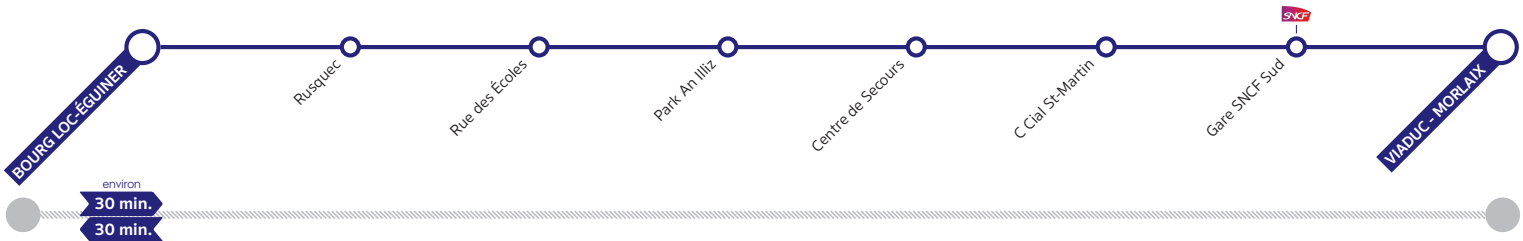

70 SAINT-THÉGONNEC LOC-ÉGUINER → MORLAIX • Toutes périodes (Zone B) ☀️ ❄️

Du 06/07/24
au 06/07/25

PÉRIODE SCOLAIRE

		S	La V	Me & S
SAINT-THÉGONNEC LOC-ÉGUINER	Bourg Loc-Éguiner	08:15	09:30	13:10
SAINT-THÉGONNEC LOC-ÉGUINER	Rusquec	08:18	09:33	13:13
SAINT-THÉGONNEC LOC-ÉGUINER	Rue des Écoles	08:25	09:40	13:20
SAINT-THÉGONNEC LOC-ÉGUINER	Park an Illiz	08:28	09:43	13:23
SAINT-THÉGONNEC LOC-ÉGUINER	Centre de Secours	08:30	09:45	13:25
ST-MARTIN DES CHAMPS	C Cial St-Martin	08:37	09:52	13:32
MORLAIX	Gare SNCF Sud	08:40	09:55	13:35
PLOURIN-LÈS-MORLAIX	Lycée T. Corbière	-	-	13:40
MORLAIX	Viaduc	08:45	10:00	13:45

VACANCES SCOLAIRES Du lundi au samedi

SAINT-THÉGONNEC LOC-ÉGUINER	Bourg Loc-Éguiner	08:15	13:10
SAINT-THÉGONNEC LOC-ÉGUINER	Rusquec	08:18	13:13
SAINT-THÉGONNEC LOC-ÉGUINER	Rue des Écoles	08:25	13:20
SAINT-THÉGONNEC LOC-ÉGUINER	Park an Illiz	08:28	13:23
SAINT-THÉGONNEC LOC-ÉGUINER	Centre de Secours	08:30	13:25
ST-MARTIN DES CHAMPS	C Cial St-Martin	08:37	13:32
MORLAIX	Gare SNCF Sud	08:40	13:35
PLOURIN-LÈS-MORLAIX	Lycée T. Corbière	-	13:40
MORLAIX	Viaduc	08:45	13:45

PÉRIODE SCOLAIRE

		La S	La V	La S
MORLAIX	Viaduc	12:00	15:40	17:30
MORLAIX	Gare SNCF Sud	12:05	15:45	17:35
ST-MARTIN DES CHAMPS	C Cial St-Martin	12:08	15:48	17:38
SAINT-THÉGONNEC LOC-ÉGUINER	Centre de Secours	12:15	15:55	17:45
SAINT-THÉGONNEC LOC-ÉGUINER	Park an Illiz	12:17	15:57	17:47
SAINT-THÉGONNEC LOC-ÉGUINER	Rue des Écoles	12:20	16:00	17:50
SAINT-THÉGONNEC LOC-ÉGUINER	Rusquec	12:27	16:07	17:57
SAINT-THÉGONNEC LOC-ÉGUINER	Bourg Loc-Éguiner	12:30	16:10	18:00

S Samedi uniquement. **La S** Lundi à Samedi. **Me & S** Mercredi et Samedi uniquement. **La V** Lundi à Vendredi.

📞 Départ en TAD (transport à la demande ; infos page 32). Réservation au 02 98 88 82 82. Ne circule pas les dimanches et jours fériés.