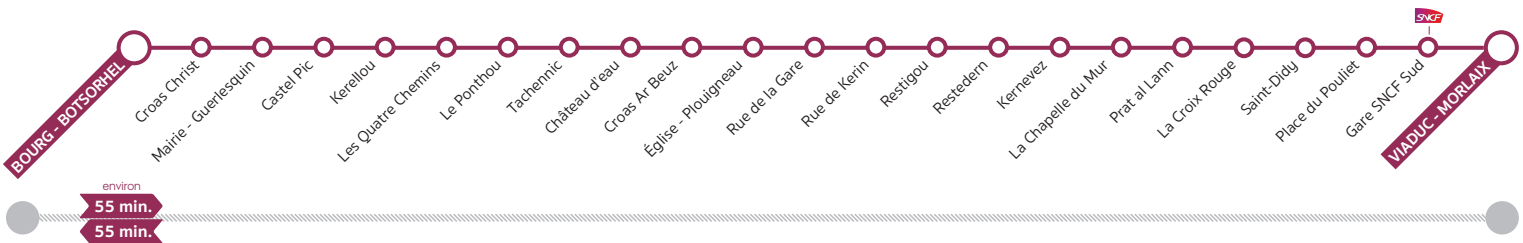

40 MORLAIX > BOTSORHEL • Horaires été 2024

Du 06/07/24 au 01/09/24

Du lundi au samedi

MORLAIX	Viaduc	11:55	17:45
MORLAIX	Gare SNCF Sud	12:00	17:50
MORLAIX	Place du Pouliet	12:13	18:03
PLOUIGNEAU	Saint Didy	12:18	18:08
PLOUIGNEAU	Croix Rouge	12:20	18:10
PLOUIGNEAU	Prat al Lann	12:21	18:11
PLOUIGNEAU	La Chapelle du Mur	12:22	18:12
PLOUIGNEAU	Kernevez	12:23	18:13
PLOUIGNEAU	Restedern	12:24	18:14
PLOUIGNEAU	Restigou	12:25	18:15
PLOUIGNEAU	Rue de Kerin	12:28	18:18
PLOUIGNEAU	Rue de la Gare	12:29	18:19
PLOUIGNEAU	Eglise	12:30	18:20
PLOUIGNEAU	Croas Ar Beuz	12:32	18:22
PLOUIGNEAU	Château d'eau	12:33	18:23
PLOUIGNEAU	Tachennic	12:34	18:24
PLOUIGNEAU	Le Ponthou	12:40	18:30
PLOUIGNEAU	Les Quatre Chemins	12:43	18:33
PLOUIGNEAU	Kerellou	12:45	18:35
PLOUIGNEAU	Castel Pic	12:47	18:37
PLOUIGNEAU	Mairie	12:50	18:40
PLOUIGNEAU	Croas Christ	12:54	18:44
PLOUIGNEAU	Bourg	13:00	18:50

BOTSORHEL	Bourg	08:30	13:00
BOTSORHEL	Croas Christ	08:35	13:05
GUERLESQUIN	Mairie	08:40	13:10
GUERLESQUIN	Castel Pic	08:43	13:13
GUERLESQUIN	Kerellou	08:45	13:15
PLOUIGNEAU	Les Quatre Chemins	08:47	13:17
PLOUIGNEAU	Le Ponthou	08:50	13:20
PLOUIGNEAU	Tachennic	08:56	13:26
PLOUIGNEAU	Château d'eau	08:57	13:27
PLOUIGNEAU	Croas Ar Beuz	08:58	13:28
PLOUIGNEAU	Eglise	09:00	13:30
PLOUIGNEAU	Rue de la Gare	09:01	13:31
PLOUIGNEAU	Rue de Kerin	09:02	13:32
PLOUIGNEAU	Restigou	09:05	13:35
PLOUIGNEAU	Restedern	09:06	13:36
PLOUIGNEAU	Kernevez	09:07	13:37
PLOUIGNEAU	La Chapelle du Mur	09:08	13:38
PLOUIGNEAU	Prat al Lann	09:09	13:39
PLOUIGNEAU	Croix Rouge	09:10	13:40
PLOUIGNEAU	Saint Didy	09:12	13:42
MORLAIX	Place du Pouliet	09:17	13:47
MORLAIX	Viaduc	09:20	13:50
MORLAIX	Gare SNCF Sud	09:27	13:57