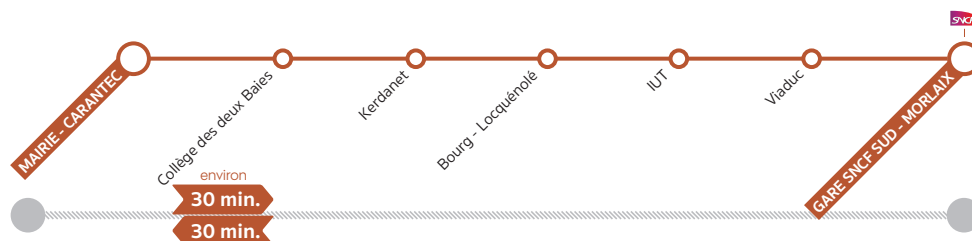

28 CARANTEC <> MORLAIX • Horaires hiver 2024 - 2025 ❄️

Du 02/09/24 au 06/07/25

		LàS	LàS	LàS	LàS	LàS	LàS
CARANTEC	Mairie (*)	07:15	08:20	11:35	13:20	16:35	17:50
CARANTEC	Collège des deux Baies	07:20	08:25	11:40	13:25	16:40	17:55
CARANTEC	Kerdanet	07:23	08:28	11:43	13:28	16:43	17:58
LOCQUÉNOLE	Bourg	07:29	08:34	11:49	13:34	16:49	18:04
MORLAIX	IUT	07:38	08:43	11:58	13:43	16:58	18:13
MORLAIX	Viaduc	07:40	08:45	12:00	13:45	17:00	18:15
MORLAIX	Gare SNCF Sud	07:45	08:50	12:05	13:50	17:05	18:20

		D&F	D&F	D&F
		09:05	11:35	17:05
		09:10	11:40	17:10
		09:13	11:43	17:13
		09:19	11:49	17:19
		09:28	11:58	17:28
		09:30	12:00	17:30
		09:35	12:05	17:35

		LàS	LàS	LàS	LàS	LàS
MORLAIX	Gare SNCF Sud	07:50	08:55	12:10	17:15	18:25
MORLAIX	Viaduc	07:55	09:00	12:15	17:20	18:30
MORLAIX	IUT	07:57	09:02	12:17	17:22	18:32
LOCQUÉNOLE	Bourg	08:06	09:11	12:26	17:31	18:41
CARANTEC	Kerdanet	08:12	09:17	12:32	17:37	18:47
CARANTEC	Mairie (*)	08:17	09:22	12:37	17:42	18:52
CARANTEC	Collège des deux Baies	08:25	-	-	17:55	-

		D&F	D&F	D&F
		09:40	13:10	18:15
		09:45	13:15	18:20
		09:47	13:17	18:22
		09:56	13:26	18:31
		10:02	13:32	18:37
		10:07	13:37	18:42
		-	-	-

(*) Pas d'arrêt à Carantec Mairie le jeudi (jour de marché). Arrêt reporté au Collège des deux Baies.